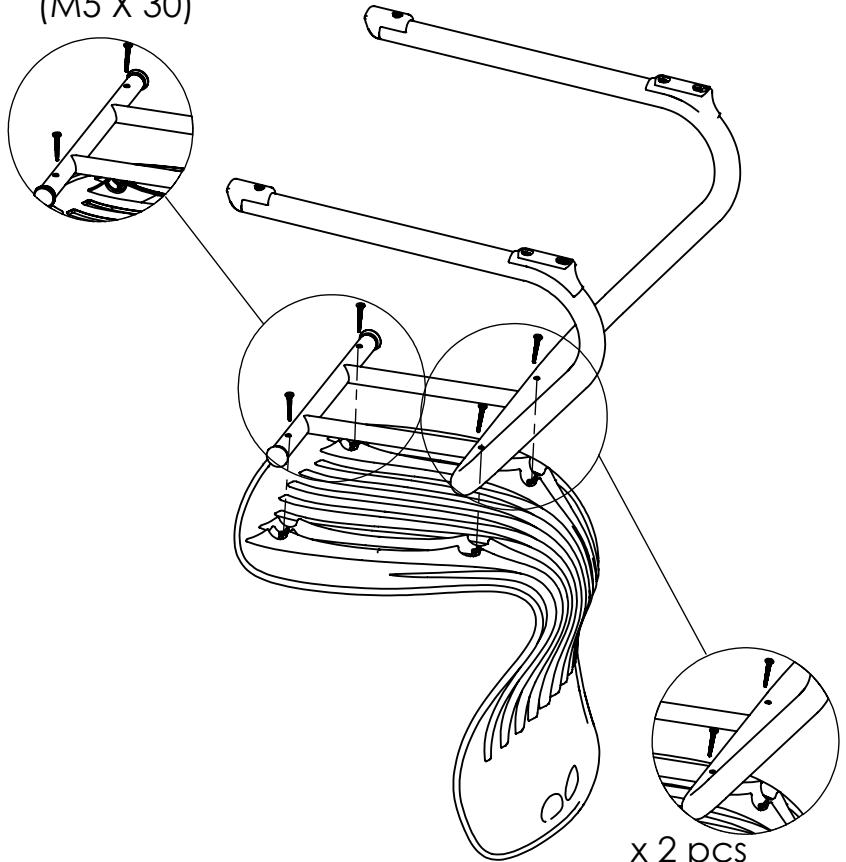

Assembly Instruction

x 2 pcs
CSK Self Tapping Screw
(M5 X 30)

x 2 pcs
CSK Self Tapping Screw
#12 x 1 3/4"

Mata

model : G056* NA A00 Z

G055* NA A00 Z

G054* NA A00 Z

G053* NA A00 Z